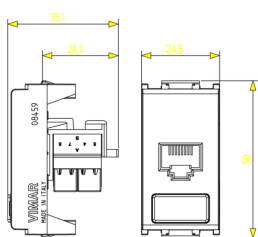

Κατάσταση Προϊόντος

3 - Προϊόν διαχειριζόμεν

Ελάχιστη ποσότητα παραγγελίας

10 NR

Φύλλα, Εγχειρίδια, Τεκμηρίωση

- [Πολυγλωσσικό φύλλο οδηγιών \(263 kb\)](#)

Σχέδια

Διαστάσεις

Πίσω πλευρά

3d σχέδιο

Τεχνικά δεδομένα

- **Class group:** Data and telecommunication
- **Class:** Modular connector
- **Model:** Bus (jack)
- **Type of connector:** RJ45 8(8)
- **Screened:** No
- **Category:** 6
- **Connection type:** 110
- **Special tool necessary:** Yes
- **Suitable for round cable:** Yes
- **Suitable for flat cable:** Yes
- **Suitable for litz wire conductor:** No
- **Suitable for solid conductors:** No
- **Colour:** Other
- **AWG-range:** 22 - 26

Εμπορικά σήματα

- 00. Σήμανση CE - EE
- 10. EAC - Τελωνειακή Ένωση
- 43. UKCA - Μεγάλη Βρετανία
- 99. Οδηγία ΑΗΗΕ ([download](#))

Συσκευασίες

Κωδικός 8007352256149
Ποσότητα 1 NR
Διαστ. 6x2,8x5,3 [cm]
Βάρος 21,6 [g]

Κωδικός 8007352256156
Ποσότητα 10 NR
Διαστ. 14,4x13,1x6 [cm]
Βάρος 268,33 [g]

Legal

Η Vimar διατηρεί το δικαίωμα τροποποίησης ανά πάσα στιγμή και χωρίς προειδοποίηση των χαρακτηριστικών των προϊόντων που αναφέρονται. Η εγκατάσταση πρέπει να πραγματοποιείται από εξειδικευμένο προσωπικό σύμφωνα με τους κανονισμούς που διέπουν την εγκατάσταση του ηλεκτρολογικού εξοπλισμού και ισχύουν στη χώρα όπου εγκαθίστανται τα προϊόντα. Για τις συνθήκες χρήσης των πληροφοριών που παρέχονται στο δελτίο προϊόντος, βλ. [Όροι χρήσης](#).