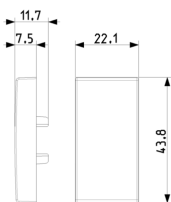

Κατάσταση Προϊόντος

3 - Προϊόν διαχειριζόμεν

Ελάχιστη ποσότητα παραγγελίας

50 NR

Σχέδια

Διαστάσεις

Πίσω πλευρά

3d σχέδιο

Τεχνικά δεδομένα

- **Class group:** Domestic switching devices
- **Class:** Control element/cover plate for domestic switching devices
- **Model:** One-part rocker
- **Utilization:** Switch/push button
- **Suitable for touch sensor connector for bus system:** No
- **Type of fastening:** Clamp mounting
- **Monitoring window/light outlet:** Yes
- **Material:** Plastic
- **Material quality:** Thermoplastic
- **Surface protection:** Lacquered
- **Surface finishing:** Matt
- **Colour:** Anthracite
- **RAL-number (similar):** 7016
- **With exchangeable lens/symbol:** No
- **Depth:** 750,00 mm

8 007352 663367

Κωδικός 8007352663367
Ποσότητα 5 NR
Διαστ. 5,1x2,8x5,3 [cm]
Βάρος 19,8 [g]

8 007352 663374

Κωδικός 8007352663374
Ποσότητα 50 NR
Διαστ. 14,4x11,6x6 [cm]
Βάρος 244,2 [g]

8 007352 668591

Κωδικός 8007352668591
Ποσότητα 600 NR
Διαστ. 36,5x33x13,5 [cm]
Βάρος 3.350 [g]