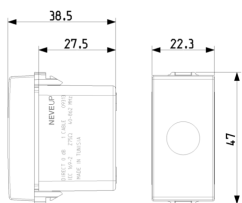

## Σχέδια

Διαστάσεις

3d σχέδιο

**Ποσότητα** 10 NR

**Διαστ.** 14,4x9x6 [cm]

**Βάρος** 274,2 [g]

8 007352 666894

**Κωδικός** 8007352666894

**Ποσότητα** 160 NR

**Διαστ.** 37,5x30x13,5 [cm]

**Βάρος** 4.704 [g]