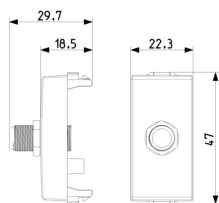

09313 - Πρίζα TV IEC απλής συνδ. λευκό

09302.01 - Πρίζα TV-RD-SAT τερμ.2 outlets λευκό

Σχέδια

Διαστάσεις

Πίσω πλευρά

3d σχέδιο

Τεχνικά δεδομένα

- **Class group:** Antenna and satellite technique
- **Class:** Antenna socket box
- **Model:** End socket
- **Cover:** None
- **Number of outlets:** 1
- **Suitable for remote power supply:** Yes
- **Type of fastening:** Snap mounting (engagement)
- **Colour:** White
- **RAL-number (similar):** 9003
- **Surface finishing:** Glossy
- **Material:** Plastic

Κωδικός 8007352296510
Ποσότητα 10 NR
Διαστ. 14,4x9x6 [cm]
Βάρος 171,2 [g]

Κωδικός 8007352296527
Ποσότητα 160 NR
Διαστ. 37,5x30x13,5 [cm]
Βάρος 3.082 [g]

Legal

Η Vimar διατηρεί το δικαίωμα τροποποίησης ανά πάσα στιγμή και χωρίς προειδοποίηση των χαρακτηριστικών των προϊόντων που αναφέρονται. Η εγκατάσταση πρέπει να πραγματοποιείται από εξειδικευμένο προσωπικό σύμφωνα με τους κανονισμούς που διέπουν την εγκατάσταση του ηλεκτρολογικού εξοπλισμού και ισχύουν στη χώρα όπου εγκαθίστανται τα προϊόντα. Για τις συνθήκες χρήσης των πληροφοριών που παρέχονται στο δελτίο προϊόντος, βλ. [Όροι χρήσης](#).