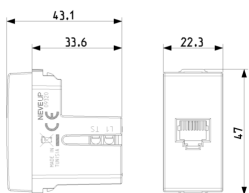

Κατάσταση Προϊόντος

3 - Προϊόν διαχειριζόμενο

Ελάχιστη ποσότητα παραγγελίας

20 NR

Σχέδια

Διαστάσεις

Πίσω πλευρά

3d σχέδιο

Τεχνικά δεδομένα

- **Class group:** Domestic switching devices
- **Class:** Insert/cover for communication technology
- **Assembly arrangement:** Other
- **Utilization:** UAE/IAE (ISDN)
- **Support ring:** No
- **With dust cover:** No
- **With hinged lid:** No
- **Mounting method:** Flush-mounted
- **Material:** Plastic
- **Material quality:** Thermoplastic
- **Surface protection:** Lacquered
- **Surface finishing:** Matt
- **Colour:** Anthracite
- **RAL-number (similar):** 7016
- **Transparent:** No
- **Type of fastening:** Clamp mounting
- **Number of modules (module system):** 1
- **Device width:** 80,00 mm
- **Device height:** 80,00 mm
- **Device depth:** 43,50 mm

Εμπορικά σήματα

- 00. Σήμανση CE - ΕΕ
- 10. ΕΑC - Τελωνειακή Ένωση
- 43. UKCA - Μεγάλη Βρετανία
- 99. Οδηγία ΑΗΗΕ ([download](#))

Συσκευασίες

8 007352666603

Κωδικός 8007352666603
Ποσότητα 1 NR
Διαστ. 5,1x2,8x5,3 [cm]
Βάρος 21 [g]

8 007352666641

Κωδικός 8007352666641
Ποσότητα 20 NR
Διαστ. 27x11,6x6 [cm]
Βάρος 488,4 [g]

8 007352666658

Κωδικός 8007352666658
Ποσότητα 120 NR
Διαστ. 37x28,5x13 [cm]
Βάρος 3.264 [g]

Legal

Η Vimar διατηρεί το δικαίωμα τροποποίησης ανά πάσα στιγμή και χωρίς προειδοποίηση των χαρακτηριστικών των προϊόντων που αναφέρονται. Η εγκατάσταση πρέπει να πραγματοποιείται από εξειδικευμένο προσωπικό σύμφωνα με τους κανονισμούς που διέπουν την εγκατάσταση του ηλεκτρολογικού εξοπλισμού και ισχύουν στη χώρα όπου εγκαθίστανται τα προϊόντα. Για τις συνθήκες χρήσης των πληροφοριών που παρέχονται στο δελτίο προϊόντος, βλ. [Όροι χρήσης](#).