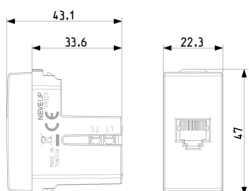

### Σχέδια

Διαστάσεις

Πίσω πλευρά

3d σχέδιο

### Τεχνικά δεδομένα

- **Class group:** Domestic switching devices
- **Class:** Insert/cover for communication technology
- **With hinged lid:** No
- **Colour:** White
- **RAL-number (similar):** 9003

- **Transparent:** No
- **Device width:** 80,00 mm
- **Device height:** 80,00 mm
- **Device depth:** 43,50 mm

## Συσκευασίες

8 007352 295063

**Κωδικός** 8007352295063

**Ποσότητα** 1 NR

**Διαστ.** 5,1x2,8x5,3 [cm]

**Βάρος** 21 [g]

8 007352 295070

**Κωδικός** 8007352295070

**Ποσότητα** 20 NR

**Διαστ.** 27x11,6x6 [cm]

**Βάρος** 488,4 [g]

8 007352 296046

**Κωδικός** 8007352296046

**Ποσότητα** 120 NR

**Διαστ.** 37x28,5x13 [cm]

**Βάρος** 3.264 [g]