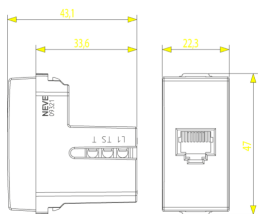

Κατάσταση Προϊόντος

2 - Προϊόν υπό κατάργηση

Ελάχιστη ποσότητα παραγγελίας

20 NR

Σχέδια

Διαστάσεις

Πίσω πλευρά

3d σχέδιο

Τεχνικά δεδομένα

- **Class group:** Domestic switching devices
- **Class:** Socket outlet
- **With hinged lid:** No
- **Label space/information surface:** Yes
- **Colour:** White
- **RAL-number (similar):** 9003
- **Metallic colour:** No
- **Transparent:** No
- **Lockable:** No
- **Eject-mechanism:** No
- **Insulated mounting:** No
- **Mounting method:** Flush-mounted
- **Type of fastening:** Snap mounting (engagement)
- **Material:** Plastic
- **Material quality:** Thermoplastic
- **Halogen free:** Yes
- **Surface protection:** Untreated
- **Surface finishing:** Glossy
- **With loop through function:** No
- **Rotated central insert:** No
- **Device width:** 22,30 mm
- **Device height:** 47,00 mm
- **Device depth:** 43,10 mm

Συσκευασίες

8 007352 296916

Κωδικός 8007352296916
Ποσότητα 1 NR
Διαστ. 5,1x2,8x5,3 [cm]
Βάρος 22,87 [g]

8 007352 296923

Κωδικός 8007352296923
Ποσότητα 20 NR
Διαστ. 27x11,6x6 [cm]
Βάρος 539,4 [g]

8 007352 296930

Κωδικός 8007352296930
Ποσότητα 120 NR
Διαστ. 37x28,5x13 [cm]
Βάρος 3.639,87 [g]

Legal

Η Vimar διατηρεί το δικαίωμα τροποποίησης ανά πάσα στιγμή και χωρίς προειδοποίηση των χαρακτηριστικών των προϊόντων που αναφέρονται. Η εγκατάσταση πρέπει να πραγματοποιείται από εξειδικευμένο προσωπικό σύμφωνα με τους κανονισμούς που διέπουν την εγκατάσταση του ηλεκτρολογικού εξοπλισμού και ισχύουν στη χώρα όπου εγκαθίστανται τα προϊόντα. Για τις συνθήκες χρήσης των πληροφοριών που παρέχονται στο δελτίο προϊόντος, βλ. [Όροι χρήσης](#).