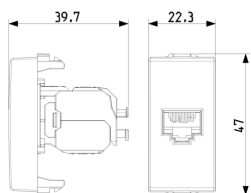

09339.16 - Πρίζα RJ45
Netsafe Cat.6A FTP λευκό

Φύλλα, Εγχειρίδια, Τεκμηρίωση

- [Πολυγλωσσικό φύλλο οδηγιών \(865 kb\)](#)

Σχέδια

Διαστάσεις

Πίσω πλευρά

3d σχέδιο

Τεχνικά δεδομένα

Κωδικός 8007352667006
Ποσότητα 10 NR
Διαστ. 14,4x13,1x6 [cm]
Βάρος 371,8 [g]

Κωδικός 8007352667013
Ποσότητα 200 NR
Διαστ. 50,5x20x28 [cm]
Βάρος 7.614 [g]

Legal

Η Vimar διατηρεί το δικαίωμα τροποποίησης ανά πάσα στιγμή και χωρίς προειδοποίηση των χαρακτηριστικών των προϊόντων που αναφέρονται. Η εγκατάσταση πρέπει να πραγματοποιείται από εξειδικευμένο προσωπικό σύμφωνα με τους κανονισμούς που διέπουν την εγκατάσταση του ηλεκτρολογικού εξοπλισμού και ισχύουν στη χώρα όπου εγκαθίστανται τα προϊόντα. Για τις συνθήκες χρήσης των πληροφοριών που παρέχονται στο δελτίο προϊόντος, βλ. [Όροι χρήσης](#).