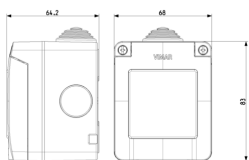

Ασφαλής και στεγανή σειρά: Κουτί IP55 2M

09902

Υποδομή εγκατάστασης / Κουτιά και πίνακες / Ασφαλής και στεγανή σειρά /
Σειρά με προστ. στεγαν.NEVE UP

Κουτί IP55 2M

Κατάσταση Προϊόντος

3 - Προϊόν διαχειριζόμεν

Ελάχιστη ποσότητα παραγγελίας

1 NR

Σχέδια

Διαστάσεις

Πίσω πλευρά

3d σχέδιο

Τεχνικά δεδομένα

- **Class group:** Connection material (electrotechnical)
- **Class:** Equipment carrier for insulated walls
- **Material:** Plastic

Κωδικός 8007352728981
Ποσότητα 1 NR
Διαστ. 6,8x6,42x9,28 [cm]
Βάρος 94,33 [g]

8 007352728998

Κωδικός 8007352728998
Ποσότητα 40 NR
Διαστ. 35x29x20 [cm]
Βάρος 4.171,2 [g]

Legal

Η Vimar διατηρεί το δικαίωμα τροποποίησης ανά πάσα στιγμή και χωρίς προειδοποίηση των χαρακτηριστικών των προϊόντων που αναφέρονται. Η εγκατάσταση πρέπει να πραγματοποιείται από εξειδικευμένο προσωπικό σύμφωνα με τους κανονισμούς που διέπουν την εγκατάσταση του ηλεκτρολογικού εξοπλισμού και ισχύουν στη χώρα όπου εγκαθίστανται τα προϊόντα. Για τις συνθήκες χρήσης των πληροφοριών που παρέχονται στο δελτίο προϊόντος, βλ. [Όροι χρήσης](#).