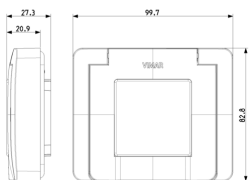

Ασφαλής και στεγανή σειρά: Βάση στήριξης IP55 2M λευκό

09912.01

Υποδομή εγκατάστασης / Κουτιά και πίνακες / Ασφαλής και στεγανή σειρά /
Σειρά με προστ. στεγαν.NEVE UP

Βάση στήριξης IP55 2M λευκό

Κατάσταση Προϊόντος

3 - Προϊόν διαχειριζόμεν

Ελάχιστη ποσότητα παραγγελίας

12 NR

Σχέδια

Διαστάσεις

Πίσω πλευρά

3d σχέδιο

Τεχνικά δεδομένα

8 007352735644

Κωδικός 8007352735644
Ποσότητα 12 NR
Διαστ. 24,4x13,9x11,9 [cm]
Βάρος 850 [g]

8 007352735651

Κωδικός 8007352735651
Ποσότητα 72 NR
Διαστ. 38,5x29,5x25 [cm]
Βάρος 5.502 [g]

Legal

Η Vimar διατηρεί το δικαίωμα τροποποίησης ανά πάσα στιγμή και χωρίς προειδοποίηση των χαρακτηριστικών των προϊόντων που αναφέρονται. Η εγκατάσταση πρέπει να πραγματοποιείται από εξειδικευμένο προσωπικό σύμφωνα με τους κανονισμούς που διέπουν την εγκατάσταση του ηλεκτρολογικού εξοπλισμού και ισχύουν στη χώρα όπου εγκαθίστανται τα προϊόντα. Για τις συνθήκες χρήσης των πληροφοριών που παρέχονται στο δελτίο προϊόντος, βλ. [Όροι χρήσης](#).