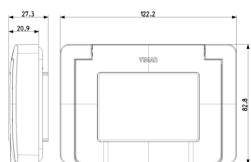

Κατάσταση Προϊόντος

3 - Προϊόν διαχειριζόμεν

Ελάχιστη ποσότητα παραγγελίας

20 NR

Σχέδια

Διαστάσεις

Πίσω πλευρά

3d σχέδιο

8 007352734579

Κωδικός 8007352734579
Ποσότητα 20 NR
Διαστ. 28,4x24,4x11,9 [cm]
Βάρος 1.736 [g]

8 007352734586

Κωδικός 8007352734586
Ποσότητα 120 NR
Διαστ. 59,5x38,5x26,5 [cm]
Βάρος 11.100 [g]

Legal

Η Vimar διατηρεί το δικαίωμα τροποποίησης ανά πάσα στιγμή και χωρίς προειδοποίηση των χαρακτηριστικών των προϊόντων που αναφέρονται. Η εγκατάσταση πρέπει να πραγματοποιείται από εξειδικευμένο προσωπικό σύμφωνα με τους κανονισμούς που διέπουν την εγκατάσταση του ηλεκτρολογικού εξοπλισμού και ισχύουν στη χώρα όπου εγκαθίστανται τα προϊόντα. Για τις συνθήκες χρήσης των πληροφοριών που παρέχονται στο δελτίο προϊόντος, βλ. [Όροι χρήσης](#).