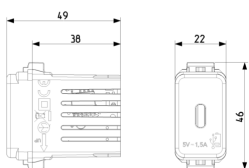

Κατάσταση Προϊόντος

3 - Προϊόν διαχειριζόμεν

Ελάχιστη ποσότητα παραγγελίας

1 NR

Φύλλα, Εγχειρίδια, Τεκμηρίωση

- [Πολυγλωσσικό φύλλο οδηγιών \(829 kb\)](#)

Σχέδια

Διαστάσεις

Πίσω πλευρά

3d σχέδιο

Τεχνικά δεδομένα

- **Class group:** Domestic switching devices
- **Class:** USB power supply
- **Model:** Bus
- **Operating voltage:** 12000,00 - 23000,00 V
- **Max. output current:** 1.500 mA
- **Mounting method:** Flush-mounted
- **Colour:** White
- **RAL-number:** 0

Συσκευασίες

Κωδικός 8007352639225
Ποσότητα 1 NR
Διαστ. 6x2,8x5,3 [cm]
Βάρος 39,2 [g]

Κωδικός 8007352639232
Ποσότητα 10 NR
Διαστ. 14,4x13,1x6 [cm]
Βάρος 442,6 [g]

Κωδικός 8007352687707
Ποσότητα 200 NR
Διαστ. 50,5x20x28 [cm]
Βάρος 9.292 [g]