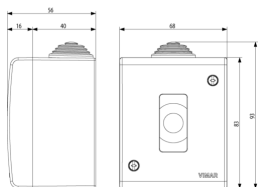

Κατάσταση Προϊόντος

3 - Προϊόν διαχειριζόμεν

Ελάχιστη ποσότητα παραγγελίας

75 NR

Σχέδια

Διαστάσεις

Πίσω πλευρά

3d σχέδιο

8 007352 095830

Κωδικός 8007352095830

Ποσότητα 5 NR

Διαστ. 34,1x9,4x5,7 [cm]

Βάρος 330,33 [g]

8 007352 115767

Κωδικός 8007352115767

Ποσότητα 75 NR

Διαστ. 38,5x29x30 [cm]

Βάρος 5.470,27 [g]

Legal

Η Vimar διατηρεί το δικαίωμα τροποποίησης ανά πάσα στιγμή και χωρίς προειδοποίηση των χαρακτηριστικών των προϊόντων που αναφέρονται. Η εγκατάσταση πρέπει να πραγματοποιείται από εξειδικευμένο προσωπικό σύμφωνα με τους κανονισμούς που διέπουν την εγκατάσταση του ηλεκτρολογικού εξοπλισμού και ισχύουν στη χώρα όπου εγκαθίστανται τα προϊόντα. Για τις συνθήκες χρήσης των πληροφοριών που παρέχονται στο δελτίο προϊόντος, βλ. [Όροι χρήσης](#).