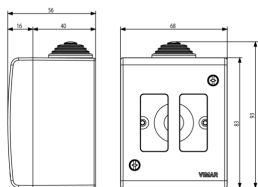

Κατάσταση Προϊόντος

2 - Προϊόν υπό κατάργηση

Ελάχιστη ποσότητα παραγγελίας

75 NR

Σχέδια

Διαστάσεις

Πίσω πλευρά

3d σχέδιο

8 007352 115798

Κωδικός 8007352115798
Ποσότητα 75 NR
Διαστ. 38,5x29x30 [cm]
Βάρος 5.429,33 [g]

Legal

Η Vimar διατηρεί το δικαίωμα τροποποίησης ανά πάσα στιγμή και χωρίς προειδοποίηση των χαρακτηριστικών των προϊόντων που αναφέρονται. Η εγκατάσταση πρέπει να πραγματοποιείται από εξειδικευμένο προσωπικό σύμφωνα με τους κανονισμούς που διέπουν την εγκατάσταση του ηλεκτρολογικού εξοπλισμού και ισχύουν στη χώρα όπου εγκαθίστανται τα προϊόντα. Για τις συνθήκες χρήσης των πληροφοριών που παρέχονται στο δελτίο προϊόντος, βλ. [Όροι χρήσης](#).