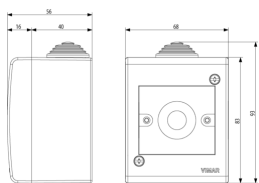

### Κουτί IP40 - 2M Idea/ειδικά M 8000 γκρ

Επίτοιχο κουτί 2 modules Idea ή 2 ειδικά modules 8000, IP40, γκρί RAL 7035  
Προσφέρεται με 2 αντάπτορες 08491 για μηχανισμούς 8000 standard  
module

### Σχέδια

Διαστάσεις

Πίσω πλευρά

3d σχέδιο