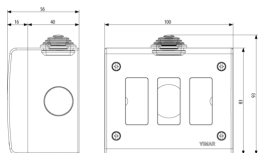

Κατάσταση Προϊόντος

2 - Προϊόν υπό κατάργηση

Ελάχιστη ποσότητα παραγγελίας

45 NR

Σχέδια

Διαστάσεις

Πίσω πλευρά

3d σχέδιο

Συσκευασίες

8 007352 014725

Κωδικός 8007352014725
Ποσότητα 1 NR
Διαστ. 10x9,3x5,6 [cm]
Βάρος 89 [g]

8 007352 095977

Κωδικός 8007352095977
Ποσότητα 3 NR
Διαστ. 30,1x9,4x5,7 [cm]
Βάρος 264,4 [g]

8 007352 115835

Κωδικός 8007352115835
Ποσότητα 45 NR
Διαστ. 38,5x29x30 [cm]
Βάρος 4.451,07 [g]

Legal

Η Vimar διατηρεί το δικαίωμα τροποποίησης ανά πάσα στιγμή και χωρίς προειδοποίηση των χαρακτηριστικών των προϊόντων που αναφέρονται. Η εγκατάσταση πρέπει να πραγματοποιείται από εξειδικευμένο προσωπικό σύμφωνα με τους κανονισμούς που διέπουν την εγκατάσταση του ηλεκτρολογικού εξοπλισμού και ισχύουν στη χώρα όπου εγκαθίστανται τα προϊόντα. Για τις συνθήκες χρήσης των πληροφοριών που παρέχονται στο δελτίο προϊόντος, βλ. [Όροι χρήσης](#).