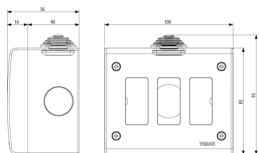

Κατάσταση Προϊόντος

2 - Προϊόν υπό κατάργηση

Ελάχιστη ποσότητα παραγγελίας

45 NR

Σχέδια

Διαστάσεις

Πίσω πλευρά

3d σχέδιο

8 007352 115828

Κωδικός 8007352115828
Ποσότητα 45 NR
Διαστ. 38,5x29x30 [cm]
Βάρος 4.432,67 [g]

Legal

Η Vimar διατηρεί το δικαίωμα τροποποίησης ανά πάσα στιγμή και χωρίς προειδοποίηση των χαρακτηριστικών των προϊόντων που αναφέρονται. Η εγκατάσταση πρέπει να πραγματοποιείται από εξειδικευμένο προσωπικό σύμφωνα με τους κανονισμούς που διέπουν την εγκατάσταση του ηλεκτρολογικού εξοπλισμού και ισχύουν στη χώρα όπου εγκαθίστανται τα προϊόντα. Για τις συνθήκες χρήσης των πληροφοριών που παρέχονται στο δελτίο προϊόντος, βλ. [Όροι χρήσης](#).