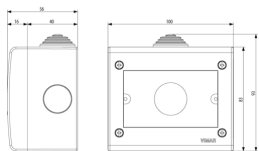

45 NR

Σχέδια

Διαστάσεις

Πίσω πλευρά

3d σχέδιο

Τεχνικά δεδομένα

- **Class group:** Connection material (electrotechnical)
- **Class:** Equipment carrier for insulated walls
- **Material:** Plastic

- **Mounting surfaces:** Other
- **With full insulating materials:** Yes

Κωδικός 8007352096035
Ποσότητα 3 NR
Διαστ. 30,1x9,4x5,7 [cm]
Βάρος 276,6 [g]

8 007352 115866

Κωδικός 8007352115866
Ποσότητα 45 NR
Διαστ. 38,5x29x30 [cm]
Βάρος 4.694 [g]

Legal

Η Vimar διατηρεί το δικαίωμα τροποποίησης ανά πάσα στιγμή και χωρίς προειδοποίηση των χαρακτηριστικών των προϊόντων που αναφέρονται. Η εγκατάσταση πρέπει να πραγματοποιείται από εξειδικευμένο προσωπικό σύμφωνα με τους κανονισμούς που διέπουν την εγκατάσταση του ηλεκτρολογικού εξοπλισμού και ισχύουν στη χώρα όπου εγκαθίστανται τα προϊόντα. Για τις συνθήκες χρήσης των πληροφοριών που παρέχονται στο δελτίο προϊόντος, βλ. [Όροι χρήσης](#).