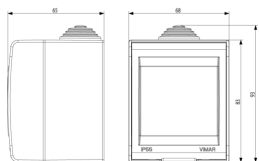

Κουτί 2 modules Idea ή 2 ειδικά modules 8000, IP55, γκρί RAL 7035.
Προσφέρεται με 2 αντάπτορες 08491 για μηχανισμούς 8000 standard
module

Κατάσταση Προϊόντος

3 - Προϊόν διαχειριζόμεν

Ελάχιστη ποσότητα παραγγελίας

60 NR

Σχέδια

Διαστάσεις

Πίσω πλευρά

3d σχέδιο

Τεχνικά δεδομένα

- **Class group:** Connection material (electrotechnical)
- **Class:** Equipment carrier for insulated walls
- **Material:** Plastic

- **Mounting surfaces:** Other
- **With full insulating materials:** Yes

8 007352 096172

Κωδικός 8007352096172
Ποσότητα 5 NR
Διαστ. 34,1x9,4x6,67 [cm]
Βάρος 515,87 [g]

8 007352 115965

Κωδικός 8007352115965
Ποσότητα 60 NR
Διαστ. 38,5x29x30 [cm]
Βάρος 6.685,33 [g]

Legal

Η Vimar διατηρεί το δικαίωμα τροποποίησης ανά πάσα στιγμή και χωρίς προειδοποίηση των χαρακτηριστικών των προϊόντων που αναφέρονται. Η εγκατάσταση πρέπει να πραγματοποιείται από εξειδικευμένο προσωπικό σύμφωνα με τους κανονισμούς που διέπουν την εγκατάσταση του ηλεκτρολογικού εξοπλισμού και ισχύουν στη χώρα όπου εγκαθίστανται τα προϊόντα. Για τις συνθήκες χρήσης των πληροφοριών που παρέχονται στο δελτίο προϊόντος, βλ. [Όροι χρήσης](#).