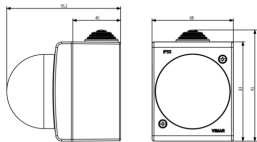

Κατάσταση Προϊόντος

3 - Προϊόν διαχειριζόμεν

Ελάχιστη ποσότητα παραγγελίας

10 NR

Φύλλα, Εγχειρίδια, Τεκμηρίωση

- [Multilanguage instructions sheet \(143 kb\)](#)

Σχέδια

Διαστάσεις

Συσκευασίες

8 007352 031708

Κωδικός 8007352031708
Ποσότητα 1 NR
Διαστ. 6,8x9,3x9,52 [cm]
Βάρος 133,53 [g]

8 007352 031715

Κωδικός 8007352031715
Ποσότητα 10 NR
Διαστ. 28,4x18,4x13,7 [cm]
Βάρος 1.483,2 [g]

Legal