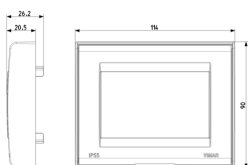

### Σχέδια

Διαστάσεις

Πίσω πλευρά

3d σχέδιο

## Συσκευασίες

**Κωδικός** 8007352005518  
**Ποσότητα** 1 NR  
**Διαστ.** 11,4x9x2,62 [cm]  
**Βάρος** 98,66 [g]

**Κωδικός** 8007352106215  
**Ποσότητα** 2 NR  
**Διαστ.** 11,5x18,1x2,7 [cm]  
**Βάρος** 197,53 [g]

**Κωδικός** 8007352106222  
**Ποσότητα** 20 NR  
**Διαστ.** 28,4x24,4x11,9 [cm]  
**Βάρος** 2.127,2 [g]

**Κωδικός** 8007352650008  
**Ποσότητα** 120 NR  
**Διαστ.** 59,5x38,5x26,5 [cm]  
**Βάρος** 14.310 [g]