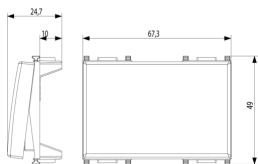

3 - Προϊόν διαχειριζόμεν

Ελάχιστη ποσότητα παραγγελίας

10 NR

Σχέδια

Διαστάσεις

Πίσω πλευρά

3d σχέδιο

Τεχνικά δεδομένα

- **Class group:** Domestic switching devices
- **Class:** Control element/cover plate for domestic switching devices
- **Model:** One-part rocker
- **Imprint/indication:** None
- **Utilization:** Switch/push button
- **Suitable for touch sensor connector for bus system:** No
- **Type of fastening:** Clamp mounting
- **Monitoring window/light outlet:** Yes
- **Material:** Plastic
- **Material quality:** Thermoplastic
- **Halogen free:** Yes
- **Surface protection:** Untreated
- **Surface finishing:** Glossy
- **Colour:** White
- **RAL-number (similar):** 9003
- **With label area:** No
- **With exchangeable lens/symbol:** No
- **Suitable for degree of protection (IP):** IP40
- **Depth:** 1.430,00 mm

8 007352 115033

Κωδικός 8007352115033
Ποσότητα 2 NR
Διαστ. 5,3x3,9x7,6 [cm]
Βάρος 41,2 [g]

8 007352 115040

Κωδικός 8007352115040
Ποσότητα 10 NR
Διαστ. 20,6x8,5x6 [cm]
Βάρος 247,07 [g]

Legal

Η Vimar διατηρεί το δικαίωμα τροποποίησης ανά πάσα στιγμή και χωρίς προειδοποίηση των χαρακτηριστικών των προϊόντων που αναφέρονται. Η εγκατάσταση πρέπει να πραγματοποιείται από εξειδικευμένο προσωπικό σύμφωνα με τους κανονισμούς που διέπουν την εγκατάσταση του ηλεκτρολογικού εξοπλισμού και ισχύουν στη χώρα όπου εγκαθίστανται τα προϊόντα. Για τις συνθήκες χρήσης των πληροφοριών που παρέχονται στο δελτίο προϊόντος, βλ. [Όροι χρήσης](#).