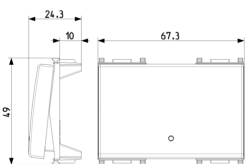

3 - Προϊόν διαχειριζόμεν

Ελάχιστη ποσότητα παραγγελίας

10 NR

Σχέδια

Διαστάσεις

Πίσω πλευρά

3d σχέδιο

Τεχνικά δεδομένα

8 007352328563

Κωδικός 8007352328563
Ποσότητα 2 NR
Διαστ. 5,3x3,9x7,6 [cm]
Βάρος 40,4 [g]

8 007352320628

Κωδικός 8007352320628
Ποσότητα 10 NR
Διαστ. 20,6x8,5x6 [cm]
Βάρος 251,47 [g]

Legal

Η Vimar διατηρεί το δικαίωμα τροποποίησης ανά πάσα στιγμή και χωρίς προειδοποίηση των χαρακτηριστικών των προϊόντων που αναφέρονται. Η εγκατάσταση πρέπει να πραγματοποιείται από εξειδικευμένο προσωπικό σύμφωνα με τους κανονισμούς που διέπουν την εγκατάσταση του ηλεκτρολογικού εξοπλισμού και ισχύουν στη χώρα όπου εγκαθίστανται τα προϊόντα. Για τις συνθήκες χρήσης των πληροφοριών που παρέχονται στο δελτίο προϊόντος, βλ. [Όροι χρήσης](#).