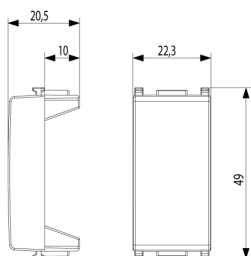

100 NR

Σχέδια

Διαστάσεις

Πίσω πλευρά

3d σχέδιο

Gallery

Τεχνικά δεδομένα

- **Class group:** Domestic switching devices
- **Class:** Push button
- **Method of operation:** Other
- **Nominal voltage:** 0 V
- **Feedback-signal contact:** No
- **Mounting method:** Flush-mounted
- **Type of fastening:** Mounting with claw
- **Material:** Plastic
- **Material quality:** Thermoplastic
- **Halogen free:** Yes
- **Surface protection:** Lacquered
- **Surface finishing:** Glossy
- **Colour:** Silver
- **RAL-number (similar):** 9006
- **Transparent:** No
- **Label space/information surface:** Yes
- **Device width:** 22,30 mm
- **Device height:** 49,00 mm
- **Device depth:** 20,50 mm

Συσκευασίες

8 007352 310933

Κωδικός 8007352310933
Ποσότητα 1 NR
Διαστ. 2,23x4,9x2,05 [cm]
Βάρος 4,53 [g]

8 007352 321816

Κωδικός 8007352321816
Ποσότητα 10 NR
Διαστ. 22x4,9x2 [cm]
Βάρος 46,4 [g]

8 007352 310940

Κωδικός 8007352310940
Ποσότητα 100 NR
Διαστ. 28,2x11,1x10 [cm]
Βάρος 562 [g]

8 007352 352025

Κωδικός 8007352352025
Ποσότητα 2.000 NR
Διαστ. 80,5x22x,503 [cm]
Βάρος 64216 [g]

Legal

Η Vimar διατηρεί το δικαίωμα τροποποίησης ανά πάσα στιγμή και χωρίς προειδοποίηση των χαρακτηριστικών των προϊόντων που αναφέρονται. Η εγκατάσταση πρέπει να πραγματοποιείται από εξειδικευμένο προσωπικό σύμφωνα με τους κανονισμούς που διέπουν την εγκατάσταση του ηλεκτρολογικού εξοπλισμού και ισχύουν στη χώρα όπου εγκαθίστανται τα προϊόντα. Για τις συνθήκες χρήσης των πληροφοριών που παρέχονται στο δελτίο προϊόντος, βλ. [Όροι χρήσης](#).