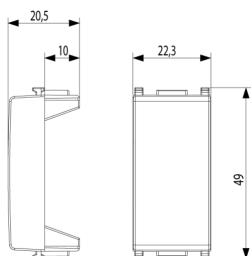

100 NR

Σχέδια

Διαστάσεις

Πίσω πλευρά

3d σχέδιο

Gallery

Τεχνικά δεδομένα

- **Class group:** Domestic switching devices
- **Class:** Push button
- **Method of operation:** Other
- **Nominal voltage:** 0 V
- **Feedback-signal contact:** No
- **Mounting method:** Flush-mounted
- **Type of fastening:** Mounting with claw
- **Material:** Plastic
- **Material quality:** Thermoplastic
- **Halogen free:** Yes
- **Surface protection:** Untreated
- **Surface finishing:** Glossy
- **Colour:** White
- **RAL-number (similar):** 9003
- **Transparent:** No
- **Label space/information surface:** Yes
- **Device width:** 22,30 mm
- **Device height:** 49,00 mm
- **Device depth:** 20,50 mm

Συσκευασίες

Κωδικός 8007352108882
Ποσότητα 1 NR
Διαστ. 2,23x4,9x2,05 [cm]
Βάρος 4,4 [g]

Κωδικός 8007352108899
Ποσότητα 10 NR
Διαστ. 22x4,9x2 [cm]
Βάρος 46,5 [g]

Κωδικός 8007352108905
Ποσότητα 100 NR
Διαστ. 28,2x11,1x10 [cm]
Βάρος 560,27 [g]

Κωδικός 8007352308602
Ποσότητα 2.000 NR
Διαστ. 80x50x20x503 [cm]
Βάρος 64040 [g]

Legal

Η Vimar διατηρεί το δικαίωμα τροποποίησης ανά πάσα στιγμή και χωρίς προειδοποίηση των χαρακτηριστικών των προϊόντων που αναφέρονται. Η εγκατάσταση πρέπει να πραγματοποιείται από εξειδικευμένο προσωπικό σύμφωνα με τους κανονισμούς που διέπουν την εγκατάσταση του ηλεκτρολογικού εξοπλισμού και ισχύουν στη χώρα όπου εγκαθίστανται τα προϊόντα. Για τις συνθήκες χρήσης των πληροφοριών που παρέχονται στο δελτίο προϊόντος, βλ. [Όροι χρήσης](#).