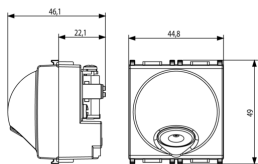

Κατάσταση Προϊόντος

3 - Προϊόν διαχειριζόμεν

Ελάχιστη ποσότητα παραγγελίας

10 NR

Σχέδια

Διαστάσεις

Πίσω πλευρά

3d σχέδιο

Τεχνικά δεδομένα

- **Class group:** Domestic switching devices
- **Class:** Cable entry
- **Colour:** Silver
- **RAL-number (similar):** 9006
- **Suitable for surface mounted box for flush-mounted switching equipment:** Yes

Συσκευασίες

8 007352389540

Κωδικός 8007352389540
Ποσότητα 1 NR
Διαστ. 6x5,4x5,3 [cm]
Βάρος 66,7 [g]

8 007352389557

Κωδικός 8007352389557
Ποσότητα 10 NR
Διαστ. 28,1x13,1x6 [cm]
Βάρος 745,1 [g]

Legal

Η Vimar διατηρεί το δικαίωμα τροποποίησης ανά πάσα στιγμή και χωρίς προειδοποίηση των χαρακτηριστικών των προϊόντων που αναφέρονται. Η εγκατάσταση πρέπει να πραγματοποιείται από εξειδικευμένο προσωπικό σύμφωνα με τους κανονισμούς που διέπουν την εγκατάσταση του ηλεκτρολογικού εξοπλισμού και ισχύουν στη χώρα όπου εγκαθίστανται τα προϊόντα. Για τις συνθήκες χρήσης των πληροφοριών που παρέχονται στο δελτίο προϊόντος, βλ. [Όροι χρήσης](#).