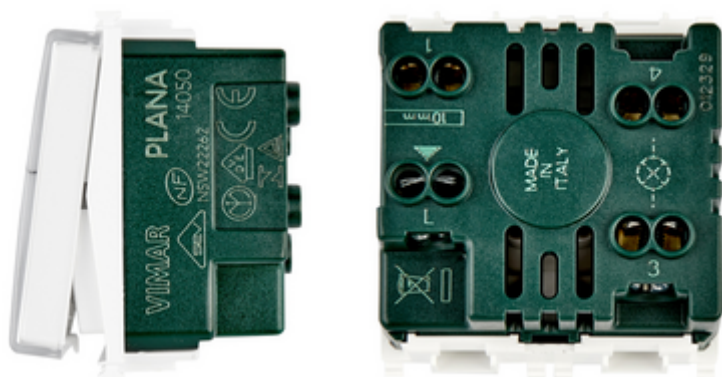

PLANA: Μπουτόν επιγρ.1P NO 10A 250V λευκό

14050

Οικιακές σειρές / Παραδοσιακές οικιακές σειρές / PLANA / Μηχανισμοί

Μπουτόν επιγρ.1P NO 10A 250V λευκό

Μπουτόν 1P NO 10 A 250 V~, επιγραφής φωτεινό, για λυχνία E10 10x28 mm 1 W, λευκό - 2 θέσεων. Παραδίδεται χωρίς λυχνία

Κατάσταση Προϊόντος

3 - Προϊόν διαχειριζόμεν

Ελάχιστη ποσότητα παραγγελίας

20 NR

Μπορεί να σας ενδιαφέρει επίσης

14771 - Λυχνία πυρ/σεως E10 10x28mm 24V 2W λευ

14777 - Λυχνία πυρ. E10 10x28mm 220V 3W λευκό

00940 - λαμπτήρας LED E10 10x21 230V 0,7W λευκό

Σχέδια

Διαστάσεις

Πίσω πλευρά

3d σχέδιο

Gallery

Τεχνικά δεδομένα

- **Class group:** Communication technique
- **Class:** Doorbell
- **With name plate:** Yes
- **With lighting:** Yes
- **Material:** Plastic
- **Mounting method:** Flush-mounted
- **Colour:** White
- **Wireless:** No
- **Built-in depth:** 24,00 mm
- **Height:** 49,00 mm