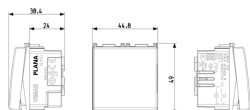

Σχέδια

Διαστάσεις

Πίσω πλευρά

3d σχέδιο

Gallery

Τεχνικά δεδομένα

- **Class group:** Communication technique
- **Class:** Doorbell
- **With name plate:** Yes
- **With lighting:** Yes
- **Material:** Plastic
- **Mounting method:** Flush-mounted
- **Colour:** White
- **Wireless:** No
- **Built-in depth:** 24,00 mm
- **Height:** 49,00 mm

Κωδικός 8007352361324
Ποσότητα 240 NR
Διαστ. 37x27,5x35 [cm]
Βάρος 13.675,2 [g]

Legal

Η Vimar διατηρεί το δικαίωμα τροποποίησης ανά πάσα στιγμή και χωρίς προειδοποίηση των χαρακτηριστικών των προϊόντων που αναφέρονται. Η εγκατάσταση πρέπει να πραγματοποιείται από εξειδικευμένο προσωπικό σύμφωνα με τους κανονισμούς που διέπουν την εγκατάσταση του ηλεκτρολογικού εξοπλισμού και ισχύουν στη χώρα όπου εγκαθίστανται τα προϊόντα. Για τις συνθήκες χρήσης των πληροφοριών που παρέχονται στο δελτίο προϊόντος, βλ. [Όροι χρήσης](#).