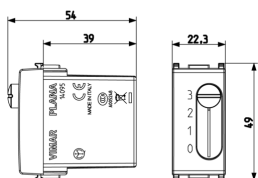

Κατάσταση Προϊόντος

3 - Προϊόν διαχειριζόμεν

Ελάχιστη ποσότητα παραγγελίας

10 NR

Σχέδια

Διαστάσεις

Πίσω πλευρά

3d σχέδιο

Τεχνικά δεδομένα

- **Class group:** Domestic switching devices
- **Class:** Three-stage switch
- **Method of operation:** Other
- **Wiring system:** Other
- **Mounting method:** Flush-mounted
- **Material:** Plastic
- **Material quality:** Thermoplastic
- **Halogen free:** Yes
- **Surface protection:** Untreated
- **Surface finishing:** Glossy
- **Colour:** White
- **RAL-number (similar):** 9003
- **Transparent:** No
- **Suitable for degree of protection (IP):** IP40
- **Rated current:** 6 A
- **Nominal voltage:** 250 V
- **Type of fastening:** Other

Συσκευασίες

8 007352 117488

Κωδικός 8007352117488
Ποσότητα 1 NR
Διαστ. 6x2,8x5,3 [cm]
Βάρος 36,79 [g]

8 007352 117495

Κωδικός 8007352117495
Ποσότητα 10 NR
Διαστ. 14,4x13,1x6 [cm]
Βάρος 416 [g]

Legal

Η Vimar διατηρεί το δικαίωμα τροποποίησης ανά πάσα στιγμή και χωρίς προειδοποίηση των χαρακτηριστικών των προϊόντων που αναφέρονται. Η εγκατάσταση πρέπει να πραγματοποιείται από εξειδικευμένο προσωπικό σύμφωνα με τους κανονισμούς που διέπουν την εγκατάσταση του ηλεκτρολογικού εξοπλισμού και ισχύουν στη χώρα όπου εγκαθίστανται τα προϊόντα. Για τις συνθήκες χρήσης των πληροφοριών που παρέχονται στο δελτίο προϊόντος, βλ. [Όροι χρήσης](#).