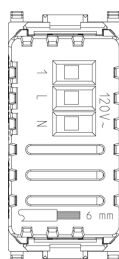

Σχέδια

Διαστάσεις

Πίσω πλευρά

3d σχέδιο

Τεχνικά δεδομένα

- **Class group:** Domestic switching devices
- **Class:** Electronic insert for domestic switching devices
- **Model:** Other
- **Assembly arrangement:** Modular device for domestic switching devices
- **Number of modules (module system):** 1
- **Radio-controlled:** No
- **Mounting method:** Flush-mounted
- **Type of fastening:** Engage (snap)
- **Material:** Plastic
- **Material quality:** Thermoplastic
- **Surface protection:** Lacquered
- **Surface finishing:** Glossy
- **Colour:** Silver
- **RAL-number (similar):** 9006
- **Transparent:** No

Κωδικός 8007352328358
Ποσότητα 5 NR
Διαστ. 14,4x11,6x6 [cm]
Βάρος 301,27 [g]

Legal

Η Vimar διατηρεί το δικαίωμα τροποποίησης ανά πάσα στιγμή και χωρίς προειδοποίηση των χαρακτηριστικών των προϊόντων που αναφέρονται. Η εγκατάσταση πρέπει να πραγματοποιείται από εξειδικευμένο προσωπικό σύμφωνα με τους κανονισμούς που διέπουν την εγκατάσταση του ηλεκτρολογικού εξοπλισμού και ισχύουν στη χώρα όπου εγκαθίστανται τα προϊόντα. Για τις συνθήκες χρήσης των πληροφοριών που παρέχονται στο δελτίο προϊόντος, βλ. [Όροι χρήσης](#).