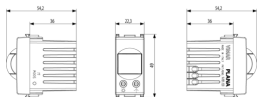

Σχέδια

Διαστάσεις

Πίσω πλευρά

3d σχέδιο

Τεχνικά δεδομένα

- **Class group:** Domestic switching devices
- **Class:** Electronic insert for domestic switching devices
- **Model:** Other
- **Assembly arrangement:** Modular device for domestic switching devices
- **Number of modules (module system):** 1
- **Radio-controlled:** No
- **Mounting method:** Flush-mounted
- **Type of fastening:** Engage (snap)
- **Material:** Plastic
- **Material quality:** Thermoplastic
- **Surface protection:** Lacquered
- **Surface finishing:** Glossy
- **Colour:** Silver
- **RAL-number (similar):** 9006
- **Transparent:** No

Κωδικός 8007352328358
Ποσότητα 5 NR
Διαστ. 14,4x11,6x6 [cm]
Βάρος 301,27 [g]

Legal

Η Vimar διατηρεί το δικαίωμα τροποποίησης ανά πάσα στιγμή και χωρίς προειδοποίηση των χαρακτηριστικών των προϊόντων που αναφέρονται. Η εγκατάσταση πρέπει να πραγματοποιείται από εξειδικευμένο προσωπικό σύμφωνα με τους κανονισμούς που διέπουν την εγκατάσταση του ηλεκτρολογικού εξοπλισμού και ισχύουν στη χώρα όπου εγκαθίστανται τα προϊόντα. Για τις συνθήκες χρήσης των πληροφοριών που παρέχονται στο δελτίο προϊόντος, βλ. [Όροι χρήσης](#).