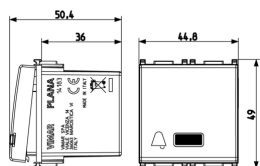

Κατάσταση Προϊόντος

3 - Προϊόν διαχειριζόμεν

Ελάχιστη ποσότητα παραγγελίας

1 NR

Φύλλα, Εγχειρίδια, Τεκμηρίωση

- [Πολυγλωσσικό φύλλο οδηγιών \(725 kb\)](#)

Σχέδια

Διαστάσεις

Πίσω πλευρά

3d σχέδιο

Τεχνικά δεδομένα

- **Class group:** Domestic switching devices
- **Class:** Electronic insert for domestic switching devices
- **Model:** Other
- **Assembly arrangement:** Modular device for domestic switching devices
- **Number of modules (module system):** 2
- **Radio-controlled:** No
- **Mounting method:** Flush-mounted
- **Type of fastening:** Engage (snap)
- **Material:** Plastic
- **Material quality:** Thermoplastic
- **Surface protection:** Lacquered
- **Surface finishing:** Glossy
- **Colour:** Silver
- **RAL-number (similar):** 9006
- **Transparent:** No

Εμπορικά σήματα

- 00. Σήμανση CE - ΕΕ
- 37. Σήμανση - Μαρόκο
- 43. UKCA - Μεγάλη Βρετανία
- 96. Ηλεκτρικές εμπειρογνώμονα ([download](#))
- 99. Οδηγία ΑΗΗΕ ([download](#))

Συσκευασίες

8 007352 311244

Κωδικός 8007352311244
Ποσότητα 1 NR
Διαστ. 11,2x9,6x9,8 [cm]
Βάρος 146,7 [g]