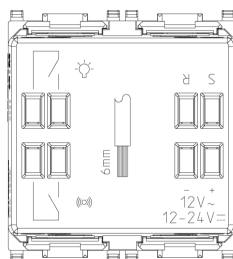

Κατάσταση Προϊόντος

3 - Προϊόν διαχειριζόμεν

Ελάχιστη ποσότητα παραγγελίας

1 NR

Φύλλα, Εγχειρίδια, Τεκμηρίωση

- [Πολυγλωσσικό φύλλο οδηγιών \(725 kb\)](#)

Σχέδια

Διαστάσεις

Πίσω πλευρά

3d σχέδιο

Τεχνικά δεδομένα

- **Class group:** Domestic switching devices
- **Class:** Electronic insert for domestic switching devices
- **Model:** Other
- **Assembly arrangement:** Modular device for domestic switching devices
- **Number of modules (module system):** 2
- **Radio-controlled:** No
- **Mounting method:** Flush-mounted
- **Type of fastening:** Engage (snap)
- **Material:** Plastic
- **Material quality:** Thermoplastic
- **Surface protection:** Lacquered
- **Surface finishing:** Glossy
- **Colour:** Silver
- **RAL-number (similar):** 9006
- **Transparent:** No

Εμπορικά σήματα

- 00. Σήμανση CE - ΕΕ
- 37. Σήμανση - Μαρόκο
- 43. UKCA - Μεγάλη Βρετανία
- 96. Ηλεκτρικές εμπειρογνώμονα ([download](#))
- 99. Οδηγία ΑΗΗΕ ([download](#))

Συσκευασίες

8 007352 311244

Κωδικός 8007352311244
Ποσότητα 1 NR
Διαστ. 11,2x9,6x9,8 [cm]
Βάρος 146,7 [g]