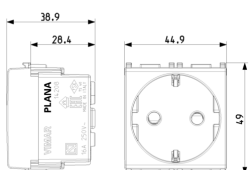

Σχέδια

Διαστάσεις