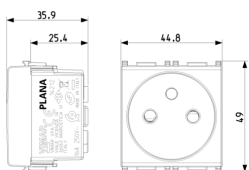

Κατάσταση Προϊόντος

3 - Προϊόν διαχειριζόμεν

Ελάχιστη ποσότητα παραγγελίας

20 NR

Σχέδια

Διαστάσεις

Πίσω πλευρά

3d σχέδιο

Gallery

Τεχνικά δεδομένα

- **Class group:** Domestic switching devices
- **Class:** Socket outlet
- **Number of units:** 1
- **Number of modules (module system):** 2
- **Number of socket outlets switchable:** 0
- **Imprint/indication:** None
- **Connection type:** Screwed terminal
- **With hinged lid:** No
- **With enhanced contact protection:** Yes
- **Label space/information surface:** Yes
- **Colour:** White
- **RAL-number (similar):** 9003
- **Metallic colour:** No
- **Transparent:** No
- **Lockable:** No
- **Eject-mechanism:** No
- **Insulated mounting:** No
- **With function lighting:** No
- **Over voltage protection:** No
- **Fault current protection:** No
- **Mounting method:** Flush-mounted
- **Material:** Plastic
- **Material quality:** Thermoplastic
- **Halogen free:** Yes
- **Surface protection:** Untreated
- **Surface finishing:** Glossy
- **With loop through function:** No
- **With on/off switch:** No
- **Rotated central insert:** No
- **Nominal current:** 16 A
- **Nominal voltage:** 250 V
- **Frequency:** 50,00 - 60,00 HZ
- **Suitable for degree of protection (IP):** IP20
- **Impact strength:** Other
- **Device width:** 44,80 mm
- **Device height:** 49,00 mm
- **Device depth:** 35,90 mm

Συσκευασίες

Κωδικός 8007352107038
Ποσότητα 1 NR
Διαστ. 5,1x4,3x5,3 [cm]
Βάρος 43,87 [g]

Κωδικός 8007352107045
Ποσότητα 20 NR
Διαστ. 26,9x11,6x9 [cm]
Βάρος 956,47 [g]

Κωδικός 8007352335639
Ποσότητα 240 NR
Διαστ. 38x28,5x35,5 [cm]
Βάρος 12.035,33 [g]