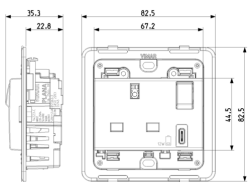

### Σχέδια

Διαστάσεις

Πίσω πλευρά

3d σχέδιο

## Συσκευασίες

**Κωδικός** 8007352631878  
**Ποσότητα** 1 NR  
**Διαστ.** 8,5x3,9x8,6 [cm]  
**Βάρος** 156,9 [g]

**Κωδικός** 8007352631885  
**Ποσότητα** 10 NR  
**Διαστ.** 20,7x18,5x9,6 [cm]  
**Βάρος** 1.668 [g]