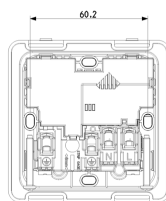

Κατάσταση Προϊόντος

3 - Προϊόν διαχειριζόμενο

Ελάχιστη ποσότητα παραγγελίας

10 NR

Φύλλα, Εγχειρίδια, Τεκμηρίωση

- [Πολυγλωσσικό φύλλο οδηγιών \(1227 kb\)](#)

Σχέδια

Διαστάσεις

Πίσω πλευρά

3d σχέδιο

Τεχνικά δεδομένα

- **Class group:** Domestic switching devices
- **Class:** Socket outlet
- **Colour:** White
- **RAL-number (similar):** 9003
- **Transparent:** No
- **Material quality:** Thermoplastic
- **Surface finishing:** Glossy
- **Nominal current:** 13 A
- **Device depth:** 35,30 mm

8 007352631922

Κωδικός 8007352631922
Ποσότητα 10 NR
Διαστ. 20,7x18,5x9,6 [cm]
Βάρος 1.668 [g]

8 007352650787

Κωδικός 8007352650787
Ποσότητα 60 NR
Διαστ. 39x29,5x22 [cm]
Βάρος 10.498 [g]

Legal

Η Vimar διατηρεί το δικαίωμα τροποποίησης ανά πάσα στιγμή και χωρίς προειδοποίηση των χαρακτηριστικών των προϊόντων που αναφέρονται. Η εγκατάσταση πρέπει να πραγματοποιείται από εξειδικευμένο προσωπικό σύμφωνα με τους κανονισμούς που διέπουν την εγκατάσταση του ηλεκτρολογικού εξοπλισμού και ισχύουν στη χώρα όπου εγκαθίστανται τα προϊόντα. Για τις συνθήκες χρήσης των πληροφοριών που παρέχονται στο δελτίο προϊόντος, βλ. [Όροι χρήσης](#).