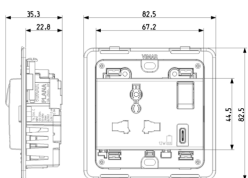

Κατάσταση Προϊόντος

3 - Προϊόν διαχειριζόμενο

Ελάχιστη ποσότητα παραγγελίας

10 NR

Φύλλα, Εγχειρίδια, Τεκμηρίωση

- [Πολυγλωσσικό φύλλο οδηγιών \(1227 kb\)](#)

Σχέδια

Διαστάσεις

Πίσω πλευρά

3d σχέδιο

Τεχνικά δεδομένα

- **Class group:** Domestic switching devices
- **Class:** Socket outlet
- **Colour:** White
- **RAL-number (similar):** 9003
- **Transparent:** No
- **Material quality:** Thermoplastic
- **Surface finishing:** Glossy
- **Nominal current:** 13 A
- **Device depth:** 35,30 mm

8 007352631922

Κωδικός 8007352631922
Ποσότητα 10 NR
Διαστ. 20,7x18,5x9,6 [cm]
Βάρος 1.668 [g]

8 007352650787

Κωδικός 8007352650787
Ποσότητα 60 NR
Διαστ. 39x29,5x22 [cm]
Βάρος 10.498 [g]

Legal

Η Vimar διατηρεί το δικαίωμα τροποποίησης ανά πάσα στιγμή και χωρίς προειδοποίηση των χαρακτηριστικών των προϊόντων που αναφέρονται. Η εγκατάσταση πρέπει να πραγματοποιείται από εξειδικευμένο προσωπικό σύμφωνα με τους κανονισμούς που διέπουν την εγκατάσταση του ηλεκτρολογικού εξοπλισμού και ισχύουν στη χώρα όπου εγκαθίστανται τα προϊόντα. Για τις συνθήκες χρήσης των πληροφοριών που παρέχονται στο δελτίο προϊόντος, βλ. [Όροι χρήσης](#).