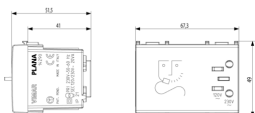

Κατάσταση Προϊόντος

3 - Προϊόν διαχειριζόμεν

Ελάχιστη ποσότητα παραγγελίας

1 NR

Σχέδια

Διαστάσεις

Πίσω πλευρά

3d σχέδιο

Gallery

Τεχνικά δεδομένα

- **Class group:** Domestic switching devices
- **Class:** Razor socket outlet
- **Assembly arrangement:** Modular device for domestic switching devices
- **Number of modules (module system):** 3
- **Mounting method:** Flush-mounted
- **With hinged lid:** No
- **Voltage reversible:** No
- **Nominal voltage low value:** 230 V
- **Nominal voltage high value:** 230 V
- **Material:** Plastic
- **Material quality:** Thermoplastic
- **Surface finishing:** Glossy
- **Colour:** White
- **RAL-number (similar):** 9003
- **Transparent:** No
- **Device width:** 67,30 mm
- **Device height:** 49,00 mm
- **Device depth:** 51,50 mm
- **With built-in installation box:** No

Συσκευασίες

Κωδικός 8007352118102
Ποσότητα 1 NR
Διαστ. 11,7x10,8x7,1 [cm]
Βάρος 470,8 [g]

Legal

Η Vimar διατηρεί το δικαίωμα τροποποίησης ανά πάσα στιγμή και χωρίς προειδοποίηση των χαρακτηριστικών των προϊόντων που αναφέρονται. Η εγκατάσταση πρέπει να πραγματοποιείται από εξειδικευμένο προσωπικό σύμφωνα με τους κανονισμούς που διέπουν την εγκατάσταση του ηλεκτρολογικού εξοπλισμού και ισχύουν στη χώρα όπου εγκαθίστανται τα προϊόντα. Για τις συνθήκες χρήσης των πληροφοριών που παρέχονται στο δελτίο προϊόντος, βλ. [Όροι χρήσης](#).