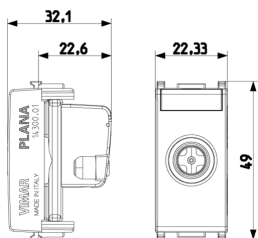

Κατάσταση Προϊόντος

3 - Προϊόν διαχειριζόμεν

Ελάχιστη ποσότητα παραγγελίας

20 NR

Σχέδια

Διαστάσεις

Πίσω πλευρά

3d σχέδιο

Gallery

Τεχνικά δεδομένα

- **Class group:** Antenna and satellite technique
- **Class:** Antenna socket box
- **Model:** End socket
- **Cover:** None
- **Tap loss at 860 MHz:** 0,10 dB
- **Tap loss at 2150 MHz:** 0,20 dB
- **Number of outlets:** 1
- **Suitable for remote power supply:** Yes
- **Type of fastening:** Snap mounting (engagement)
- **Colour:** Silver
- **RAL-number (similar):** 9006
- **Surface protection:** Lacquered
- **Material:** Plastic

8 007352 309937

Κωδικός 8007352309937
Ποσότητα 20 NR
Διαστ. 21,4x11,6x6 [cm]
Βάρος 865,4 [g]

8 007352 634824

Κωδικός 8007352634824
Ποσότητα 200 NR
Διαστ. 30,5x25,5x22,5 [cm]
Βάρος 9.454 [g]

8 007352 750418

Κωδικός 8007352750418
Ποσότητα 8.800 NR
Διαστ. 120x80x105 [cm]
Βάρος 415.976 [g]

Legal

Η Vimar διατηρεί το δικαίωμα τροποποίησης ανά πάσα στιγμή και χωρίς προειδοποίηση των χαρακτηριστικών των προϊόντων που αναφέρονται. Η εγκατάσταση πρέπει να πραγματοποιείται από εξειδικευμένο προσωπικό σύμφωνα με τους κανονισμούς που διέπουν την εγκατάσταση του ηλεκτρολογικού εξοπλισμού και ισχύουν στη χώρα όπου εγκαθίστανται τα προϊόντα. Για τις συνθήκες χρήσης των πληροφοριών που παρέχονται στο δελτίο προϊόντος, βλ. [Όροι χρήσης](#).