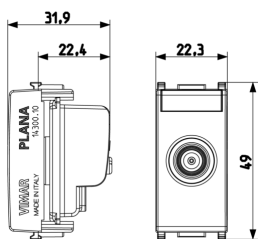

Κατάσταση Προϊόντος

3 - Προϊόν διαχειριζόμεν

Ελάχιστη ποσότητα παραγγελίας

20 NR

Σχέδια

Διαστάσεις

Πίσω πλευρά

3d σχέδιο

Τεχνικά δεδομένα

- **Class group:** Antenna and satellite technique
- **Class:** Antenna socket box
- **Model:** Loop-through socket
- **Cover:** None
- **Tap loss at 860 MHz:** 10,60 dB
- **Tap loss at 2150 MHz:** 9,90 dB
- **Number of outlets:** 1
- **Through loss at 860 MHz:** 2,20 dB
- **Through loss at 2150 MHz:** 3,40 dB
- **Suitable for remote power supply:** No
- **Type of fastening:** Snap mounting (engagement)
- **Colour:** Silver
- **RAL-number (similar):** 9006
- **Surface protection:** Lacquered
- **Material:** Plastic

Εμπορικά σήματα

- 00. Σήμανση CE - ΕΕ
- 10. EAC - Τελωνειακή Ένωση
- 37. Σήμανση - Μαρόκο
- 43. UKCA - Μεγάλη Βρετανία
- 99. Οδηγία ΑΗΗΕ ([download](#))

Συσκευασίες

8 007352 309944

Κωδικός 8007352309944
Ποσότητα 1 NR
Διαστ. 4,1x2,8x5,3 [cm]
Βάρος 50,5 [g]

8 007352 309951

Κωδικός 8007352309951
Ποσότητα 20 NR
Διαστ. 21,4x11,6x6 [cm]
Βάρος 1.067 [g]

8 007352 634954

Κωδικός 8007352634954
Ποσότητα 200 NR
Διαστ. 30,5x25,5x22,5 [cm]
Βάρος 11.130 [g]

Legal

Η Vimar διατηρεί το δικαίωμα τροποποίησης ανά πάσα στιγμή και χωρίς προειδοποίηση των χαρακτηριστικών των προϊόντων που αναφέρονται. Η εγκατάσταση πρέπει να πραγματοποιείται από εξειδικευμένο προσωπικό σύμφωνα με τους κανονισμούς που διέπουν την εγκατάσταση του ηλεκτρολογικού εξοπλισμού και ισχύουν στη χώρα όπου εγκαθίστανται τα προϊόντα. Για τις συνθήκες χρήσης των πληροφοριών που παρέχονται στο δελτίο προϊόντος, βλ. [Όροι χρήσης](#).