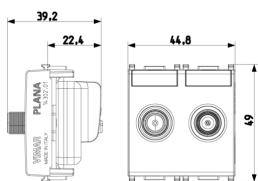

Κατάσταση Προϊόντος

3 - Προϊόν διαχειριζόμεν

Ελάχιστη ποσότητα παραγγελίας

10 NR

Φύλλα, Εγχειρίδια, Τεκμηρίωση

- [Πολυγλωσσικό φύλλο οδηγιών \(905 kb\)](#)

Σχέδια

Διαστάσεις

Πίσω πλευρά

3d σχέδιο

Τεχνικά δεδομένα

- **Class group:** Antenna and satellite technique
- **Class:** Antenna socket box
- **Model:** TWIN end socket
- **Cover:** None
- **Tap loss at 860 MHz:** 1,00 dB
- **Tap loss at 2150 MHz:** 1,00 dB
- **Number of outlets:** 2

8 007352 400979

Κωδικός 8007352400979
Ποσότητα 10 NR
Διαστ. 26,9x11,6x4,9 [cm]
Βάρος 866,4 [g]

Legal

Η Vimar διατηρεί το δικαίωμα τροποποίησης ανά πάσα στιγμή και χωρίς προειδοποίηση των χαρακτηριστικών των προϊόντων που αναφέρονται. Η εγκατάσταση πρέπει να πραγματοποιείται από εξειδικευμένο προσωπικό σύμφωνα με τους κανονισμούς που διέπουν την εγκατάσταση του ηλεκτρολογικού εξοπλισμού και ισχύουν στη χώρα όπου εγκαθίστανται τα προϊόντα. Για τις συνθήκες χρήσης των πληροφοριών που παρέχονται στο δελτίο προϊόντος, βλ. [Όροι χρήσης](#).