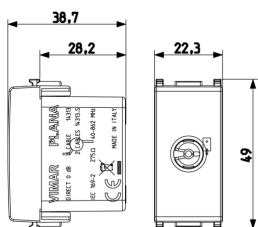

Κατάσταση Προϊόντος

3 - Προϊόν διαχειριζόμεν

Ελάχιστη ποσότητα παραγγελίας

20 NR

Σχέδια

Διαστάσεις

Πίσω πλευρά

3d σχέδιο

- **Type of fastening:** Snap mounting (engagement)
- **Colour:** Silver
- **RAL-number (similar):** 9006
- **Surface protection:** Lacquered
- **Material:** Plastic

Εμπορικά σήματα

- 43. UKCA - Μεγάλη Βρετανία

- 99. Οδηγία AHHE ([download](#))

Συσκευασίες

8 007352310087

Κωδικός 8007352310087

Ποσότητα 1 NR

Διαστ. 4,1x2,8x5,3 [cm]

Βάρος 24,6 [g]

8 007352310094

Κωδικός 8007352310094

Ποσότητα 20 NR

Διαστ. 21,4x11,6x6 [cm]

Βάρος 554,07 [g]

Legal

Η Vimar διατηρεί το δικαίωμα τροποποίησης ανά πάσα στιγμή και χωρίς προειδοποίηση των χαρακτηριστικών των προϊόντων που αναφέρονται. Η εγκατάσταση πρέπει να πραγματοποιείται από εξειδικευμένο προσωπικό σύμφωνα με τους κανονισμούς που διέπουν την εγκατάσταση του ηλεκτρολογικού εξοπλισμού και ισχύουν στη χώρα όπου εγκαθίστανται τα προϊόντα. Για τις συνθήκες χρήσης των πληροφοριών που παρέχονται στο δελτίο προϊόντος, βλ. [Όροι χρήσης](#).