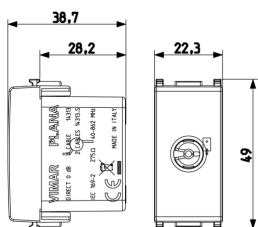

Κατάσταση Προϊόντος

3 - Προϊόν διαχειριζόμεν

Ελάχιστη ποσότητα παραγγελίας

20 NR

Σχέδια

Διαστάσεις

Πίσω πλευρά

3d σχέδιο

Τεχνικά δεδομένα

- **Class group:** Antenna and satellite technique
- **Class:** Antenna socket box
- **Model:** End socket
- **Cover:** None
- **Number of outlets:** 1
- **Suitable for remote power supply:** Yes
- **Type of fastening:** Snap mounting (engagement)
- **Colour:** White
- **RAL-number (similar):** 9003
- **Material:** Plastic

Εμπορικά σήματα

- 10. EAC - Τελωνειακή Ένωση
- 43. UKCA - Μεγάλη Βρετανία
- 99. Οδηγία AHHE ([download](#))

Συσκευασίες

8 007352 148895

Κωδικός 8007352148895

Ποσότητα 1 NR

Διαστ. 4,1x2,8x5,3 [cm]

Βάρος 24,6 [g]

8 007352 148901

Κωδικός 8007352148901

Ποσότητα 20 NR

Διαστ. 21,4x11,6x6 [cm]

Βάρος 549,93 [g]

Legal

Η Vimar διατηρεί το δικαίωμα τροποποίησης ανά πάσα στιγμή και χωρίς προειδοποίηση των χαρακτηριστικών των προϊόντων που αναφέρονται. Η εγκατάσταση πρέπει να πραγματοποιείται από εξειδικευμένο προσωπικό σύμφωνα με τους κανονισμούς που διέπουν την εγκατάσταση του ηλεκτρολογικού εξοπλισμού και ισχύουν στη χώρα όπου εγκαθίστανται τα προϊόντα. Για τις συνθήκες χρήσης των πληροφοριών που παρέχονται στο δελτίο προϊόντος, βλ. [Όροι χρήσης](#).