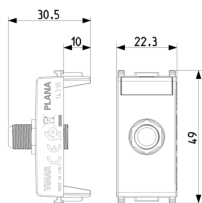

PLANA: Κοννέκτορας θηλυκός τύπου F λευκό

14318

Οικιακές σειρές / Παραδοσιακές οικιακές σειρές / PLANA / Μηχανισμοί

Κοννέκτορας θηλυκός τύπου F λευκό

Πρίζα ομοαξονική με θηλυκό κοννέκτορα τύπου F (IEC 60169-24), λευκό. Για συχνότητες μέχρι 2400 MHz. Σύνδεση με τύπου F αρσενικό κοννέκτορα 01654 τόσο στην είσοδο όσο και την έξοδο

Κατάσταση Προϊόντος

3 - Προϊόν διαχειριζόμεν

Ελάχιστη ποσότητα παραγγελίας

10 NR

Σχέδια

Διαστάσεις

Πίσω πλευρά

3d σχέδιο

Gallery

Τεχνικά δεδομένα

- **Class group:** Antenna and satellite technique
- **Class:** Antenna socket box
- **Model:** End socket
- **Cover:** None
- **Number of outlets:** 1
- **Suitable for remote power supply:** Yes
- **Type of fastening:** Snap mounting (engagement)
- **Colour:** White
- **RAL-number (similar):** 9003
- **Material:** Plastic

8 007352 128576

Κωδικός 8007352128576
Ποσότητα 10 NR
Διαστ. 14,4x9x6 [cm]
Βάρος 185,33 [g]

8 007352 626362

Κωδικός 8007352626362
Ποσότητα 160 NR
Διαστ. 37,5x30x13,5 [cm]
Βάρος 3.284,8 [g]

Legal

Η Vimar διατηρεί το δικαίωμα τροποποίησης ανά πάσα στιγμή και χωρίς προειδοποίηση των χαρακτηριστικών των προϊόντων που αναφέρονται. Η εγκατάσταση πρέπει να πραγματοποιείται από εξειδικευμένο προσωπικό σύμφωνα με τους κανονισμούς που διέπουν την εγκατάσταση του ηλεκτρολογικού εξοπλισμού και ισχύουν στη χώρα όπου εγκαθίστανται τα προϊόντα. Για τις συνθήκες χρήσης των πληροφοριών που παρέχονται στο δελτίο προϊόντος, βλ. [Όροι χρήσης](#).