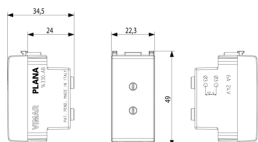

Κατάσταση Προϊόντος

3 - Προϊόν διαχειριζόμεν

Ελάχιστη ποσότητα παραγγελίας

20 NR

Σχέδια

Διαστάσεις

Πίσω πλευρά

3d σχέδιο

Τεχνικά δεδομένα

- **Class group:** Domestic switching devices
- **Class:** Socket outlet
- **With hinged lid:** No
- **Colour:** White
- **RAL-number (similar):** 9003
- **Metallic colour:** No

- **Transparent:** No
- **Lockable:** No
- **Nominal current:** 6 A
- **Nominal voltage:** 24 V
- **Device depth:** 34,50 mm

Διαστ. 4,1x2,8x5,3 [cm]

Βάρος 24,2 [g]

Κωδικός 8007352499638

Ποσότητα 20 NR

Διαστ. 21,4x11,6x6 [cm]

Βάρος 543 [g]

Legal

Η Vimar διατηρεί το δικαίωμα τροποποίησης ανά πάσα στιγμή και χωρίς προειδοποίηση των χαρακτηριστικών των προϊόντων που αναφέρονται. Η εγκατάσταση πρέπει να πραγματοποιείται από εξειδικευμένο προσωπικό σύμφωνα με τους κανονισμούς που διέπουν την εγκατάσταση του ηλεκτρολογικού εξοπλισμού και ισχύουν στη χώρα όπου εγκαθίστανται τα προϊόντα. Για τις συνθήκες χρήσης των πληροφοριών που παρέχονται στο δελτίο προϊόντος, βλ. [Όροι χρήσης](#).