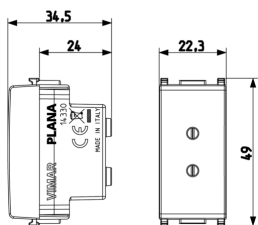

Σχέδια

Διαστάσεις