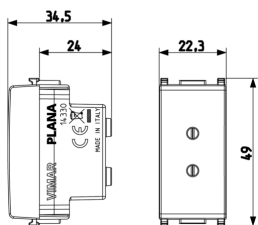

PLANA: Πρίζα 2P 6A 24V SELV λευκό

14330

Οικιακές σειρές / Παραδοσιακές οικιακές σειρές / PLANA / Μηχανισμοί

Πρίζα 2P 6A 24V SELV λευκό

Πρίζα 2P 6 A 24 V για φίς 01620 (επαφές διαμ. 3 mm αξονικής απόστασης 12,4 mm), λευκό. Για βοηθητικά κυκλώματα

Κατάσταση Προϊόντος

3 - Προϊόν διαχειριζόμεν

Ελάχιστη ποσότητα παραγγελίας

20 NR

Σχέδια

Διαστάσεις

Πίσω πλευρά

3d σχέδιο

Τεχνικά δεδομένα

- **Class group:** Domestic switching devices
- **Class:** Socket outlet
- **With hinged lid:** No
- **Colour:** White
- **RAL-number (similar):** 9003
- **Metallic colour:** No

- **Transparent:** No
- **Lockable:** No
- **Nominal current:** 6 A
- **Nominal voltage:** 24 V
- **Device depth:** 34,50 mm

Διαστ. 4,1x2,8x5,3 [cm]

Βάρος 24 [g]

Κωδικός 8007352108813

Ποσότητα 20 NR

Διαστ. 21,4x11,6x6 [cm]

Βάρος 540,67 [g]

Legal

Η Vimar διατηρεί το δικαίωμα τροποποίησης ανά πάσα στιγμή και χωρίς προειδοποίηση των χαρακτηριστικών των προϊόντων που αναφέρονται. Η εγκατάσταση πρέπει να πραγματοποιείται από εξειδικευμένο προσωπικό σύμφωνα με τους κανονισμούς που διέπουν την εγκατάσταση του ηλεκτρολογικού εξοπλισμού και ισχύουν στη χώρα όπου εγκαθίστανται τα προϊόντα. Για τις συνθήκες χρήσης των πληροφοριών που παρέχονται στο δελτίο προϊόντος, βλ. [Όροι χρήσης](#).