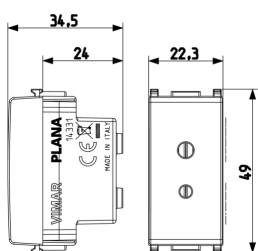

### Σχέδια

Διαστάσεις

Πίσω πλευρά

3d σχέδιο

### Τεχνικά δεδομένα

- **Class group:** Domestic switching devices
- **Class:** Socket outlet
- **With hinged lid:** No
- **Colour:** Silver
- **RAL-number (similar):** 9006
- **Metallic colour:** No
- **Transparent:** No
- **Lockable:** No
- **Surface protection:** Lacquered
- **Nominal current:** 6 A
- **Nominal voltage:** 24 V
- **Device depth:** 34,50 mm

## Συσκευασίες

8 007352310247

8 007352310254

**Κωδικός** 8007352310247

**Ποσότητα** 1 NR

**Διαστ.** 4,1x2,8x5,3 [cm]

**Βάρος** 24,07 [g]

**Κωδικός** 8007352310254

**Ποσότητα** 20 NR

**Διαστ.** 21,4x11,6x6 [cm]

**Βάρος** 538,27 [g]