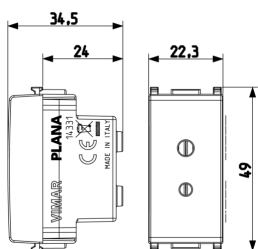

### Σχέδια

Διαστάσεις

Πίσω πλευρά

3d σχέδιο

### Τεχνικά δεδομένα

- **Class group:** Domestic switching devices
- **Class:** Socket outlet
- **With hinged lid:** No
- **Colour:** White
- **RAL-number (similar):** 9003
- **Metallic colour:** No
- **Transparent:** No
- **Lockable:** No
- **Nominal current:** 6 A
- **Nominal voltage:** 24 V
- **Device depth:** 34,50 mm

## Συσκευασίες

8 007352 108820

**Κωδικός** 8007352108820  
**Ποσότητα** 1 NR  
**Διαστ.** 4,1x2,8x5,3 [cm]  
**Βάρος** 23,93 [g]

8 007352 108837

**Κωδικός** 8007352108837  
**Ποσότητα** 20 NR  
**Διαστ.** 21,4x11,6x6 [cm]  
**Βάρος** 536,53 [g]

8 007352 640030

**Κωδικός** 8007352640030  
**Ποσότητα** 200 NR  
**Διαστ.** 30,5x25,5x22,5 [cm]  
**Βάρος** 5.740 [g]