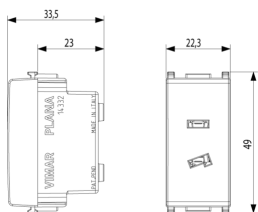

Κατάσταση Προϊόντος

2 - Προϊόν υπό κατάργηση

Ελάχιστη ποσότητα παραγγελίας

20 NR

Σχέδια

Διαστάσεις

Πίσω πλευρά

3d σχέδιο

Τεχνικά δεδομένα

- **Class group:** Domestic switching devices
- **Class:** Socket outlet
- **With hinged lid:** No
- **Colour:** Silver
- **RAL-number (similar):** 9006
- **Metallic colour:** No
- **Transparent:** No
- **Lockable:** No
- **Surface protection:** Lacquered
- **Nominal current:** 6 A
- **Nominal voltage:** 24 V
- **Device depth:** 33,50 mm

Βάρος 23,33 [g]

8 007352310278

Κωδικός 8007352310278

Ποσότητα 20 NR

Διαστ. 21,4x11,6x6 [cm]

Βάρος 526 [g]

Legal

Η Vimar διατηρεί το δικαίωμα τροποποίησης ανά πάσα στιγμή και χωρίς προειδοποίηση των χαρακτηριστικών των προϊόντων που αναφέρονται. Η εγκατάσταση πρέπει να πραγματοποιείται από εξειδικευμένο προσωπικό σύμφωνα με τους κανονισμούς που διέπουν την εγκατάσταση του ηλεκτρολογικού εξοπλισμού και ισχύουν στη χώρα όπου εγκαθίστανται τα προϊόντα. Για τις συνθήκες χρήσης των πληροφοριών που παρέχονται στο δελτίο προϊόντος, βλ. [Όροι χρήσης](#).