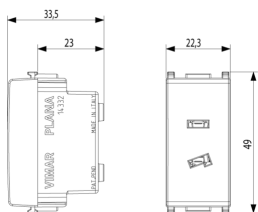

Κατάσταση Προϊόντος

2 - Προϊόν υπό κατάργηση

Ελάχιστη ποσότητα παραγγελίας

20 NR

Σχέδια

Διαστάσεις

Πίσω πλευρά

3d σχέδιο

Τεχνικά δεδομένα

- **Class group:** Domestic switching devices
- **Class:** Socket outlet
- **With hinged lid:** No
- **Colour:** White
- **RAL-number (similar):** 9003
- **Metallic colour:** No
- **Transparent:** No
- **Lockable:** No
- **Nominal current:** 6 A
- **Nominal voltage:** 24 V
- **Device depth:** 33,50 mm

Βάρος 23,7 [g]

8 007352 108851

Κωδικός 8007352108851

Ποσότητα 20 NR

Διαστ. 21,4x11,6x6 [cm]

Βάρος 526,33 [g]

8 007352 640047

Κωδικός 8007352640047

Ποσότητα 200 NR

Διαστ. 30,5x25,5x22,5 [cm]

Βάρος 5.600 [g]

Legal

Η Vimar διατηρεί το δικαίωμα τροποποίησης ανά πάσα στιγμή και χωρίς προειδοποίηση των χαρακτηριστικών των προϊόντων που αναφέρονται. Η εγκατάσταση πρέπει να πραγματοποιείται από εξειδικευμένο προσωπικό σύμφωνα με τους κανονισμούς που διέπουν την εγκατάσταση του ηλεκτρολογικού εξοπλισμού και ισχύουν στη χώρα όπου εγκαθίστανται τα προϊόντα. Για τις συνθήκες χρήσης των πληροφοριών που παρέχονται στο δελτίο προϊόντος, βλ. [Όροι χρήσης](#).