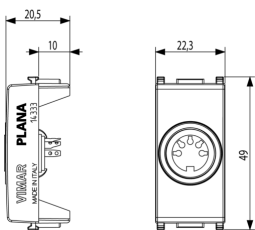

### Σχέδια

Διαστάσεις

Πίσω πλευρά

3d σχέδιο

## Τεχνικά δεδομένα

- **Class group:** Domestic switching devices
- **Class:** Insert/cover for communication technology
- **Assembly arrangement:** Modular device for domestic switching devices
- **Utilization:** Other
- **Support ring:** No
- **With dust cover:** No
- **With hinged lid:** No
- **With imprint:** No
- **Mounting method:** Flush-mounted
- **Material:** Plastic
- **Material quality:** Thermoplastic
- **Halogen free:** Yes
- **Surface protection:** Untreated
- **Surface finishing:** Glossy
- **Colour:** White
- **RAL-number (similar):** 9003
- **Transparent:** No
- **Number of modules (module system):** 1
- **With strain relief:** No
- **Luster terminal:** No
- **Suitable for degree of protection (IP):** IP20
- **Device width:** 22,30 mm
- **Device height:** 49,00 mm
- **Device depth:** 21,00 mm

## Συσκευασίες

**Κωδικός** 8007352118836  
**Ποσότητα** 1 NR  
**Διαστ.** 4,1x2,8x5,3 [cm]  
**Βάρος** 16,8 [g]

**Κωδικός** 8007352118843  
**Ποσότητα** 10 NR  
**Διαστ.** 14,4x9x6 [cm]  
**Βάρος** 204,33 [g]