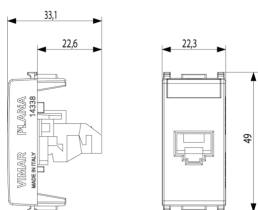

Κατάσταση Προϊόντος

3 - Προϊόν διαχειριζόμεν

Ελάχιστη ποσότητα παραγγελίας

10 NR

Φύλλα, Εγχειρίδια, Τεκμηρίωση

- [Πολυγλωσσικό φύλλο οδηγιών \(280 kb\)](#)

Σχέδια

Διαστάσεις

Πίσω πλευρά

3d σχέδιο

Τεχνικά δεδομένα

- **Class group:** Data and telecommunication
- **Class:** Modular connector
- **Model:** Bus (jack)
- **Type of connector:** RJ45 8(8)
- **Screened:** No
- **Category:** 5E
- **Connection type:** Crimp
- **Special tool necessary:** No
- **Suitable for round cable:** Yes
- **Suitable for flat cable:** No
- **Suitable for litz wire conductor:** No
- **Suitable for solid conductors:** No
- **Colour:** Silver
- **AWG-range:** 23 - 24

Εμπορικά σήματα

- 00. Σήμανση CE - EE
- 10. EAC - Τελωνειακή Ένωση
- 43. UKCA - Μεγάλη Βρετανία
- 99. Οδηγία ΑΗΗΕ ([download](#))

Συσκευασίες

Κωδικός 8007352310360
Ποσότητα 1 NR
Διαστ. 5,1x2,8x5,3 [cm]
Βάρος 17,6 [g]

Κωδικός 8007352310377
Ποσότητα 10 NR
Διαστ. 14,4x11,6x6 [cm]
Βάρος 226,27 [g]

Κωδικός 8007352637498
Ποσότητα 120 NR
Διαστ. 36,5x33x13,5 [cm]
Βάρος 3.015,6 [g]

Legal

Η Vimar διατηρεί το δικαίωμα τροποποίησης ανά πάσα στιγμή και χωρίς προειδοποίηση των χαρακτηριστικών των προϊόντων που αναφέρονται. Η εγκατάσταση πρέπει να πραγματοποιείται από εξειδικευμένο προσωπικό σύμφωνα με τους κανονισμούς που διέπουν την εγκατάσταση του ηλεκτρολογικού εξοπλισμού και ισχύουν στη χώρα όπου εγκαθίστανται τα προϊόντα. Για τις συνθήκες χρήσης των πληροφοριών που παρέχονται στο δελτίο προϊόντος, βλ. [Όροι χρήσης](#).